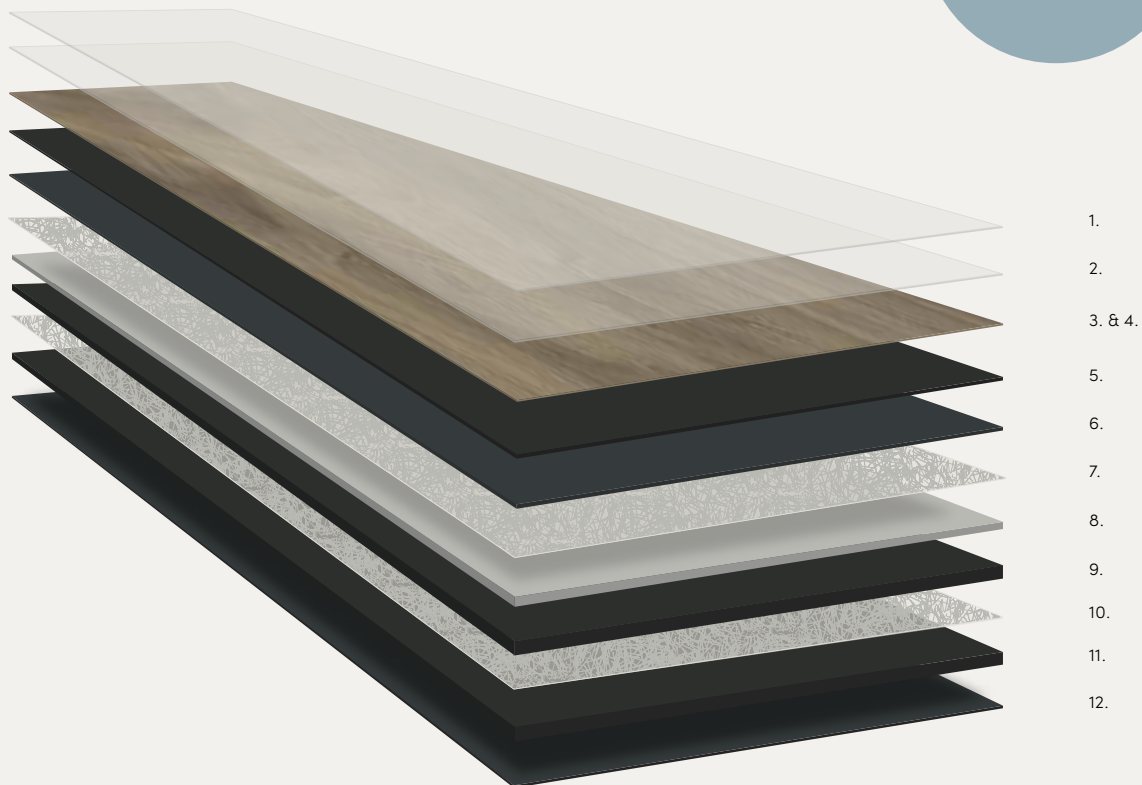

VINYL PLANKS & TILES

TUOTTEEN RAKENNE

PINTAKERROKSET

- Erittäin kestävä pintakerros: sen naarmuuntumis- ja tahrakestävyys takaa pitkäkestoisen kestävyuden ja suojaa mikronaarmuilta, naarmuuntumiselta ja roiskeilta.
- Näyttävä painettu kuviokerros luo todentuntuisen kuosin ja syvän rakenteen.
- Pehmeä, akustinen vinylikerros takaa vähäisen äänen heijastuksen ja ainutlaatuisen akustisen mukavuuden.

RUNKO

- 2 tiivistä kerrosta takaa lujuuden ja suojaa kevyttä sisärunkoa. Ne ehkäisevät erinomaisesti lattian vääntymistä.
- Kaksi lasikuituvahvisteista jäykkää kerrosta takaavat erinomaisen mittapitävyyden.
- Kaksi kevyttä runkokerrosta takaavat lujan ja jäykän tuotteen olematta painava.

INTEGROITU ALUSMATERIAALI

- Tämä integroitu, täysin kierrätettävä alusmateriaali auttaa asennuksessa, kun erillistä alusmateriaalia ei tarvita. Samalla säästät aikaa ja rahaa. Se tarjoaa ihanteellisen tasapainon keveyden ja äänenvaimennuksen välillä.

12 KERROSTA

PINTAKERROKSET

1. KAKSINKERTAINEN LAKKAUS TITANV™-TEKNIKALLA
2. KULUTUSKERROS
3. KUVIO
4. PAINETTU KUVAKALVO
5. AKUSTINEN KERROS

RUNKO

6. TIIVIS KERROS
7. LASIKUITU
8. KEVYT RUNKO
9. KEVYT RUNKO
10. LASIKUITU
11. TIIVIS KERROS

INTEGROITU ALUSMATERIAALI

12. ASENNETTU ALUSMATERIAALI